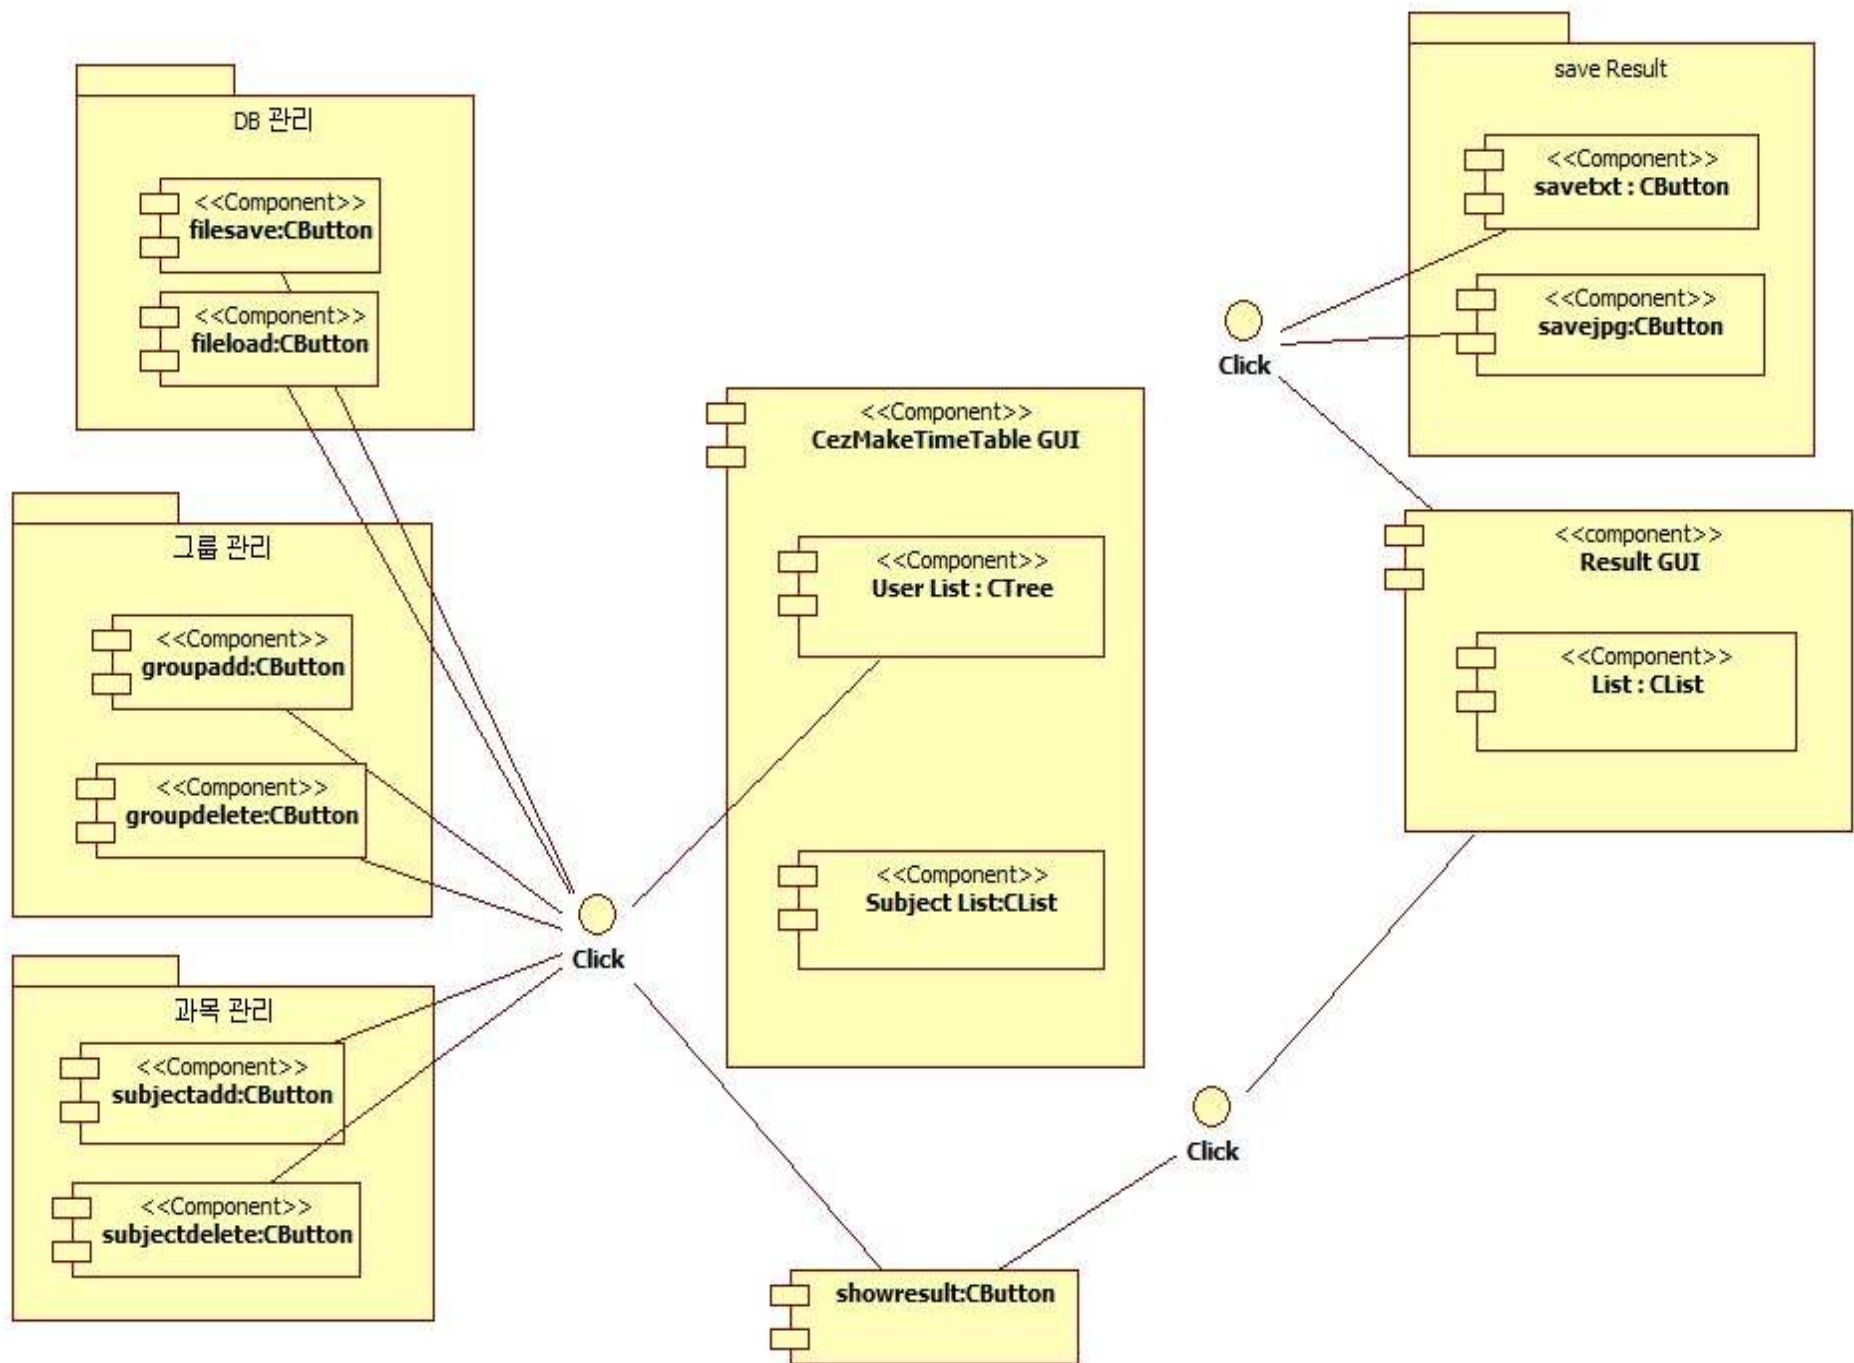

ezMake Time Table

Team 3

200711429 박상욱
200711439 송인하
200711444 양동은

Phase : Design

ezMake Time Table

Contents

Component Diagram

Interface Design

Sequence Diagram

Class Diagram

COMPONENT DIAGRAM

INTERFACE DESIGN

ezMake Time Table

파일 관리

파일 내보내기

파일 불러오기

recurResult

saveFile

ShowSaveDlg

saveGroup

setData

setSubject

setSubTime

setTimeStr